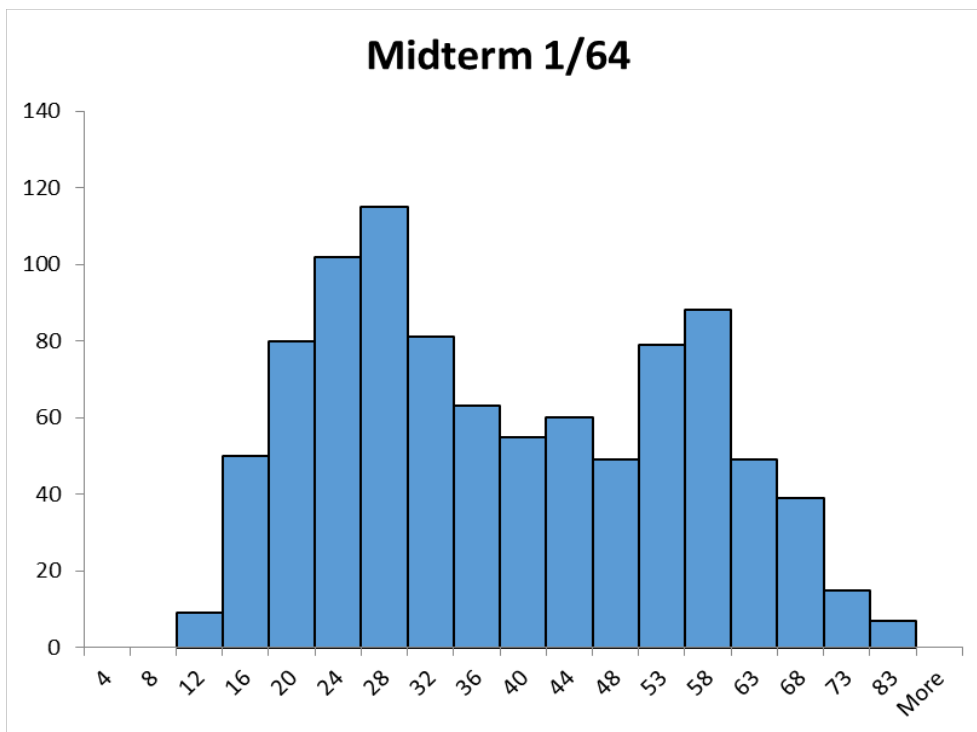

ลำดับที่	รหัสนักศึกษา	ชื่อ - สกุล	ตอนเรียน	คะแนน
1	6301081610014	กัลยา ทองคำ	2	50
2	6301081611037	ภานพวงษ์ ใจเฉพาะ	2	34
3	6301081611045	ภานวัฒน์ ศรีเพชรสัย	2	51
4	6301081616047	ณัฐกานต์ ศรีสกุล	2	45
5	6301081616055	ณัฐภูมิ แต่ธวัช	2	67
6	6301081616071	ธนชาติ พูลพันธ์	2	68
7	6301081616187	อดิชาติ แสงสง่า	2	28
8	6301081620010	กฤษฎาพร บุญคำ	2	64
9	6301081620028	ฐากร ยวคุณชิตา	2	60
10	6301081620052	ภูริณัฐ พรหมรักษ์	2	51
11	6301081620109	ชวัลนุช แสงนาค	2	60
12	6301081620117	ฉันทพร ล้วนประพันธ์	2	66
13	6301081620125	วรชิต ปรัชญาภินันท์	2	66
14	6301081621016	ชลิตา สุขนาคะ	2	58
15	6301081621024	พิษณุภรณ์ เรืองแสน	2	50
16	6301081621041	ศุภชัย แก่นจันทร์	2	59
17	6301081621059	อัครอัฑฒ์ เฉลิมวงศ์	2	54
18	6301081621083	นฤสรณ์ หล่อประเสริฐ	2	60
19	6301081621091	เบญญาภา สิริบุรพา	2	65
20	6301081621156	จักรกฤษณ์ สวัสดิ์กรณ	2	53
21	6301081622039	ธนกร สุขนิรันดร์	2	69
22	6301081622055	ปิยะเกษ ดิษฐาน	2	68
23	6301081622063	พิมพ์มาดา พัฒแก้ว	2	63
24	6301081622080	ภูรินทร์ อินทสวาสดี	2	65
25	6301081622098	วริษฐยา หนูเยาว์	2	54
26	6301081622101	วิจัย จางศิริกุล	2	56
27	6301081622128	สิริกกร คำสันติพร	2	66
28	6301081622144	อาชัญ ชาครไพบูลย์	2	67
29	6301081630058	วิภาณันท์ ล้อพานิชเจริญ	2	57
30	6301081631011	ธีรศักดิ์ ศิริทรัพย์สมใจ	2	65
31	6301081631020	ลักษิกา ทับลา	2	54
32	6301081632018	โกศลัญญา อินประดับ	2	53
33	6301081632034	นนธวัช สงสุวรรณ	2	63
34	6301081632042	นราวิชญ์ แก้วสองศรี	2	53
35	6301081632069	พันธุ์เทพ เรื่องรักษ์	2	71
36	6301081636013	กฤษฎา อรัณยะนาค	2	53
37	6301081636099	ชลชาติ กิจสุขจิต	2	48
38	6301081636111	ชาริณี เครือวัลย์	2	56
39	6301081636137	ฐิติภัทร ชาติเผือก	2	60
40	6301081636196	ธนธรณ์ หงษ์โต	2	20
41	6301081636277	พิภิช นวพรชัย	2	48
42	6301081636323	วิสุทธิสิน นาแก้ว	2	57
43	6301081636331	สุนันท์ เขียมมงคล	2	59
44	6301081636358	อัมรินทร์ สายเมฆ	2	51
45	6101081630165	ธนกร ศรีวิวิักษ์	3	29
46	6301081610031	นพนันท์ ละครพรม	3	ขาดสอบ