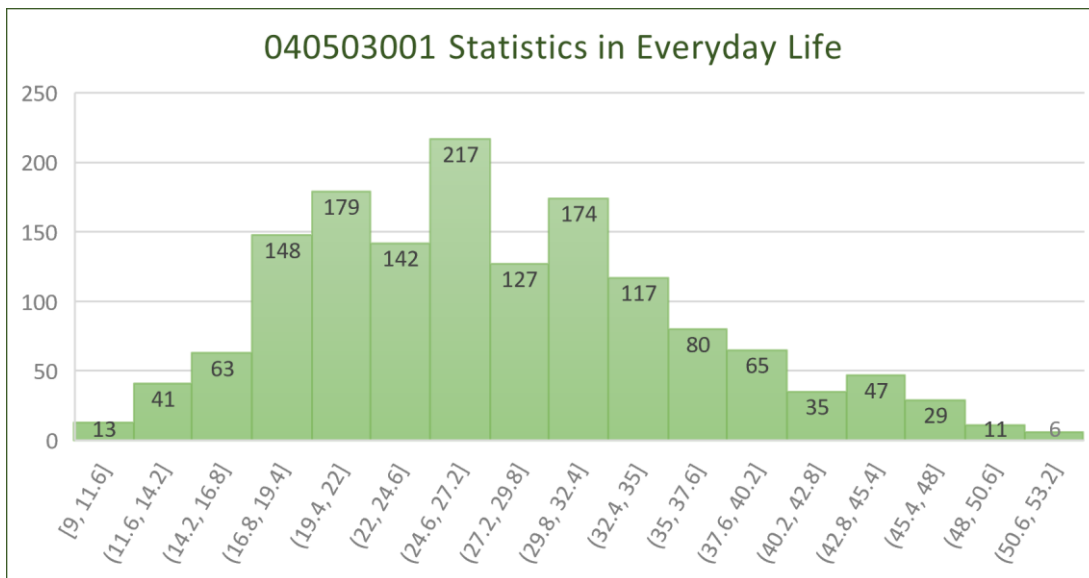

040503001 Statistics in Everyday Life

****หมายเหตุ: หากนักศึกษายังไม่ลงทะเบียนเรียนจะไม่ปรากฏผลสอบ**

Sec.	No.	ID	Score (60)
2	1	6001012610071	32
2	2	6001012620017	45
2	3	6001012630021	39
2	4	6001012630047	50
2	5	6001012630128	38
2	6	6001012630136	46
2	7	6001012630144	38
2	8	6001012630179	52
2	9	6101001610031	34
2	10	6101001610057	43
2	11	6101001611011	38
2	12	6101001611029	37
2	13	6101001611053	32
2	14	6101001611088	49
2	15	6101001612017	45
2	16	6101001612068	31
2	17	6101001612076	39
2	18	6101001620061	43
2	19	6101001620079	25
2	20	6101001620133	40
2	21	6101001621016	42
2	22	6101001621024	47
2	23	6101001621032	47
2	24	6101001621067	53
2	25	6101001621075	47
2	26	6101001621091	42
2	27	6101001621105	28
2	28	6101001621121	39
2	29	6101001621148	43

Mean = **27.61**
StDev = **8.45**
Min = **9**
Max = **53**
N = **1,494**

2	30	6101001622047	45
2	31	6101001622055	33
2	32	6101001622080	40
2	33	6101001622098	45
2	34	6101001622101	34
2	35	6101001622110	45
2	36	6101001622128	49
2	37	6101001630015	37
2	38	6101001630040	36
2	39	6101001630074	32
2	40	6101001630091	41
2	41	6101001630104	31
2	42	6101001630112	49
2	43	6101001631127	48
2	44	6101001632093	32
2	45	6101002610026	33
2	46	6101002610034	
2	47	6101002610042	33
2	48	6101002610077	40
2	49	6101002610115	49
2	50	6101002620021	40
2	51	6101002630175	48
2	52	6101012610029	34
2	53	6101012630046	43
2	54	6101012630101	39
2	55	6101012630143	40
2	56	6101012630178	36
3	1	5901001610051	43
3	2	5901001631059	40
3	3	5901012610074	36
3	4	5901012620126	35
3	5	5901012620151	34
3	6	5901012630059	46
3	7	5901052630041	44
3	8	6001001612042	
3	9	6001001612204	45
3	10	6001001631098	49
3	11	6001002610191	44
3	12	6001002620065	30
3	13	6001002630052	48
3	14	6001012610089	36
3	15	6001012630152	36
3	16	6101001610073	31
3	17	6101001611070	35
3	18	6101001612106	44
3	19	6101001620125	42
3	20	6101001620141	44
3	21	6101001621059	49
3	22	6101001622021	44
3	23	6101001622144	40
3	24	6101001631038	28